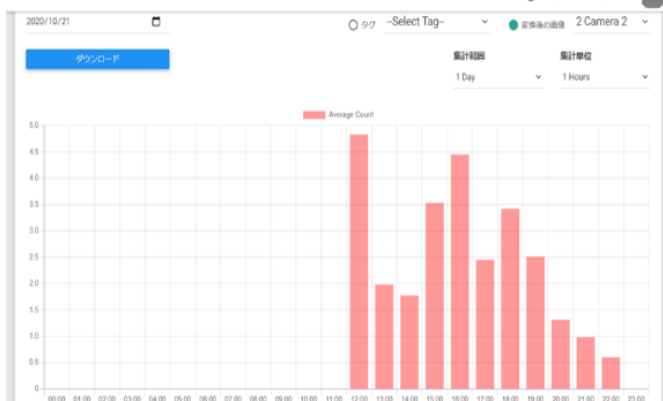

混雑アラート機能

エリア毎に予め設定した上限人数を超過した場合に登録通知先へ通知される機能を搭載。

➤ 最短で3カ月間からのご契約が可能です。

※商品のデザイン、仕様、外観、価格は予告なく変更する場合がありますのでご了承ください。

本社 〒107-8511 東京都港区元赤坂1-6-6

<https://www.alsok.co.jp/>

ALSOK 検索

※お客様からお預かりする個人情報、法令に基づき厳重に管理し、当社の商品のご案内や業務サービスの提供にのみ利用いたします。
なお、当社の個人情報保護方針は[ホームページ](#)にて公表しております。
※記載の仕様など、改良のため予告なく変更することがありますのでご了承ください。

お問い合わせ

お電話のお問合せは
お近くの事業所へ

ここをクリック!

無料!

WEBで資料請求する

ここをクリック!