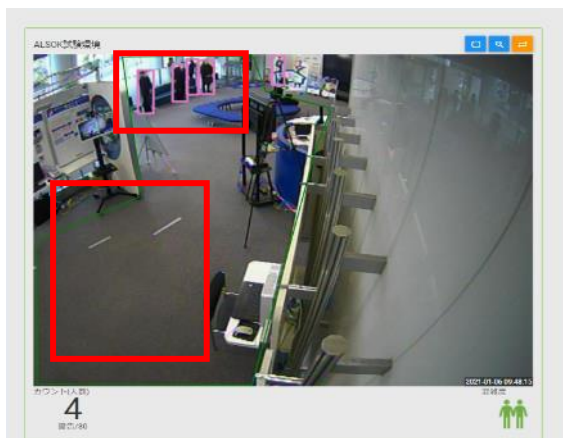

1

混雑状況をリアルタイムで送信

画像センサー

クラウドサーバー

今なら空いている！

Webブラウザ

「混雑」と判断する人数を設定

空いている
お店を見つけた！

様々な状況に合わせて活用できる 管理者用サービス

混雑基準・検知エリアは任意に設定

5段階の混雑レベルを管理者向け画面より自在に設定可能。

検知エリアは、画像センサー1台につき最大4エリアまで設定可能。

遠隔地からでも現地の様子を確認

混雑状況配信サービスサイトにてリアルタイムの混雑状況が確認可能。

人数カウント機能の活用

過去の混雑記録から、時間、日、月単位で分析が可能。