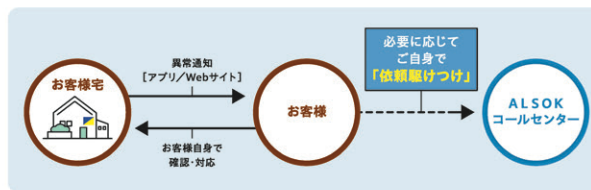

いざという時に、「依頼駆けつけ」

セルフセキュリティ

SELF SECURITY

センサーが異常を感知するとお客様のスマホなどに通知し、お客様ご自身で状況をご確認いただけます。必要に応じてALSOKへ「依頼駆けつけ」を行っていただくと、ガードマンが急行します。