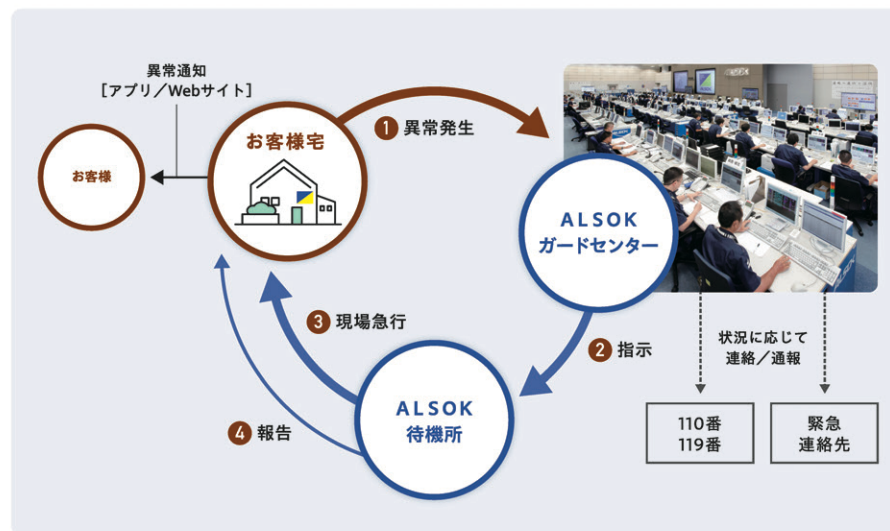

累計 54,439回 (2022年3月末時点)

ALSOKのホームセキュリティ

家族と住まいを守る。

長時間の外出からちょっとしたお出かけ、そして在宅中まで。最新のセキュリティシステムでお客様のお住まいを24時間365日体制で見守り、万一の時は、ガードマンが迅速に駆けつけます。

暮らしの安心を支えるさまざまなサービス

侵入

ピッキングやガラス破りなどによる窓・ドアからの侵入を感知します。

非常

あらかじめ持病やかかりつけの病院などの情報を登録し、救急搬送が必要な場合に救急隊員へ情報を引き継ぎます。

見守り情報 配信サービス

人の動きをセンサーで感知し、見守る方に、生活リズムの正常・異常をメールでお知らせします。

2つのセキュリティプラン

万一の時にはスピーディーに駆けつけることはもちろん、ご自身でカスタマイズできるサービスもご用意、お客様に最適な「安全・安心」をALSOKはご提供いたします。

24時間365日、自動で駆けつけ

オンラインセキュリティ

ONLINE SECURITY

こんな方におすすめ

- ☑ 異常発生時にはプロに必ず駆けつけてほしい…。
- ☑ 子どもや高齢の両親が一人で留守番中に被害に遭わないか心配だな…。

最新技術により構築された集中管理システムを活用し、異常事態を監視。各種センサーが侵入や火災などの異常を感知すると、ガードセンターに信号が送信され、直ちにガードマンへ急行を指示します。

いざという時に、「依頼駆けつけ」