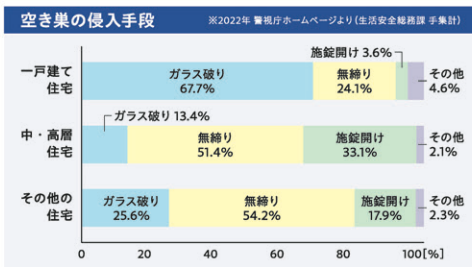

専用アプリをインストールしていただくことでスマートウォッチでの警備操作も可能です。

▼ 警備操作一覧表

機能	スマホ	Webサイト	スマートウォッチ
警備操作	●	●	●
警報の確認	●	●	×
戸締りの確認	●	●	×
PUSH通知の受信	●	×	●
依頼駆けつけ	●	●	×
ブザーの制御	●	●	×
カメラ映像の確認	●※1	×	×
ALSOKへのお問い合わせ	●	●	×
通知履歴の確認	●	●	×
アカウント情報の管理	●※2	●	×

※1:カメラアプリ「HomeLink」が起動し、「HomeLink」で確認します。
 ※2:ブラウザが起動し、ブラウザで操作します。

4 鍵の閉め忘れをお知らせ

窓の施錠忘れを、音や無線操作者の表示でお知らせします。お出かけ前にも施錠状態を確認できるので、鍵のかけ忘れの心配がありません。

施錠の確認をセンサーがチェック

多種多様なご家庭環境にきめ細やかに対応できるALSOKのホームセキュリティ。ご家族どなたでも使いやすく便利な機能をご用意しています。